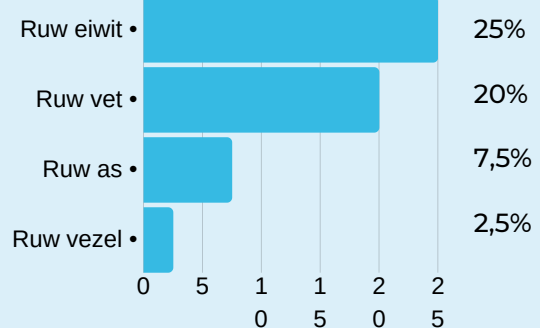

Productinformatie:

Samenstelling: geëxtrudeerde mais, gedroogde haring, dierlijke vetten, geëxtrudeerde rijst, geëxtrudeerde sojabonen, geëxtrudeerd lijnzaad, sojaolie, visolie, natriumchloride, biergist.

Nutritional Additives/Kg. Vitamins, pro-vitamins and subst. with similar effect: 3a672a Vitamin A 14000 U.I., E671 Vitamin D3 1400 U.I., 3a700 Vitamin E 175 mg, 3a820 Vitamin B1 4,2 mg, Vitamin B2 8,5 mg, 3a831 Vitamin B6 4,2 mg, Vitamin B12 0,085 mg, 3a314 Niacin (Vitamin PP) 17 mg, 3a880 Biotin (Vitamin H) 0,7 mg, 3a300 Vitamin C 12 mg, 3a710 Vitamin K3 (menadione sodium bisulfite) 2,1 mg, 3a841 Calcium D-Pantothenic 7 mg, 3a316 Folic Acid 0,35 mg, 3a890 Choline chloride 175 mg. **Compounds of trace elements:** E1 Iron (ferrous carbonate) 155 mg, 3b201 Iodium (potassium iodide) 0,8 mg, E5 Manganese (manganese oxide) 70 mg, E4 Copper (cupric sulphate pentahydrate) 26 mg, 3b812 Organic Selenium 65 mg, 3b603 Zinc (zinc oxide) 70 mg, 3b607 Zinc chelate glycine hydr. 212 mg.

ANALYTHISCHE BESTANDDELEN:

4.200 KCAL/KG

Voedingsrichtlijn en mengen:

De aanbevolen hoeveelheden zijn slechts een indicatie en moeten aangepast worden aan de specifieke eigenschappen van elke hond, afhankelijk van het activiteitsniveau en klimaat waarin hij leeft. Voer uw hond naar behoefte en op het oog. Zorg ervoor dat uw hond altijd vers water kan drinken.

Omdat ImperialFood zéér licht verteerbaarheid is raden we u aan om onze producten niet te mengen met andere soorten en/of merken hondenvoeding.

TABELLA NUTRIZIONALE - VOEDINGSTABEL											
Gewicht (Kg) <i>Peso (Kg)</i>	5	10	15	20	25	30	35	40	45	50	60
Dagelijkse portie (gr) <i>Dose Giornaliera (g)</i>	100g	150g	200g	250g	300g	350g	400g	450g	500g	550g	600g

Taste
Gusto

Een knapperige praliné, bedekt met een heerlijke lipide beglazing en kwaliteitsingrediënten maken de brok bijzonder smakelijk maakt

Equilibrium
Equilibrio

Een juiste balans van eiwitten, vetten en vitamines dragen bij aan een langer en gezond leven

Digestibility
Digeribilità

De uitgebalanceerde samenstelling en het extruderen van de brok door de Triple Layer Technology zorgt voor een hoge verteerbaarheid

Tolerability
Tollerabilità

Zuivere eiwitbronnen zorgen voor een maximale verdraagbaarheid van het voer in het maag-darmstelsel, zelfs in de meest gevoelige gevallen

Health
Salute

Een exclusieve samenstelling van vitamines en mineralen, om het immuunsysteem te versterken

Beauty
Bellezza

Rijk aan Omega-3 en Omega-6 en essentiële aminozuren die bijdragen aan een gezonde en glanzende vacht